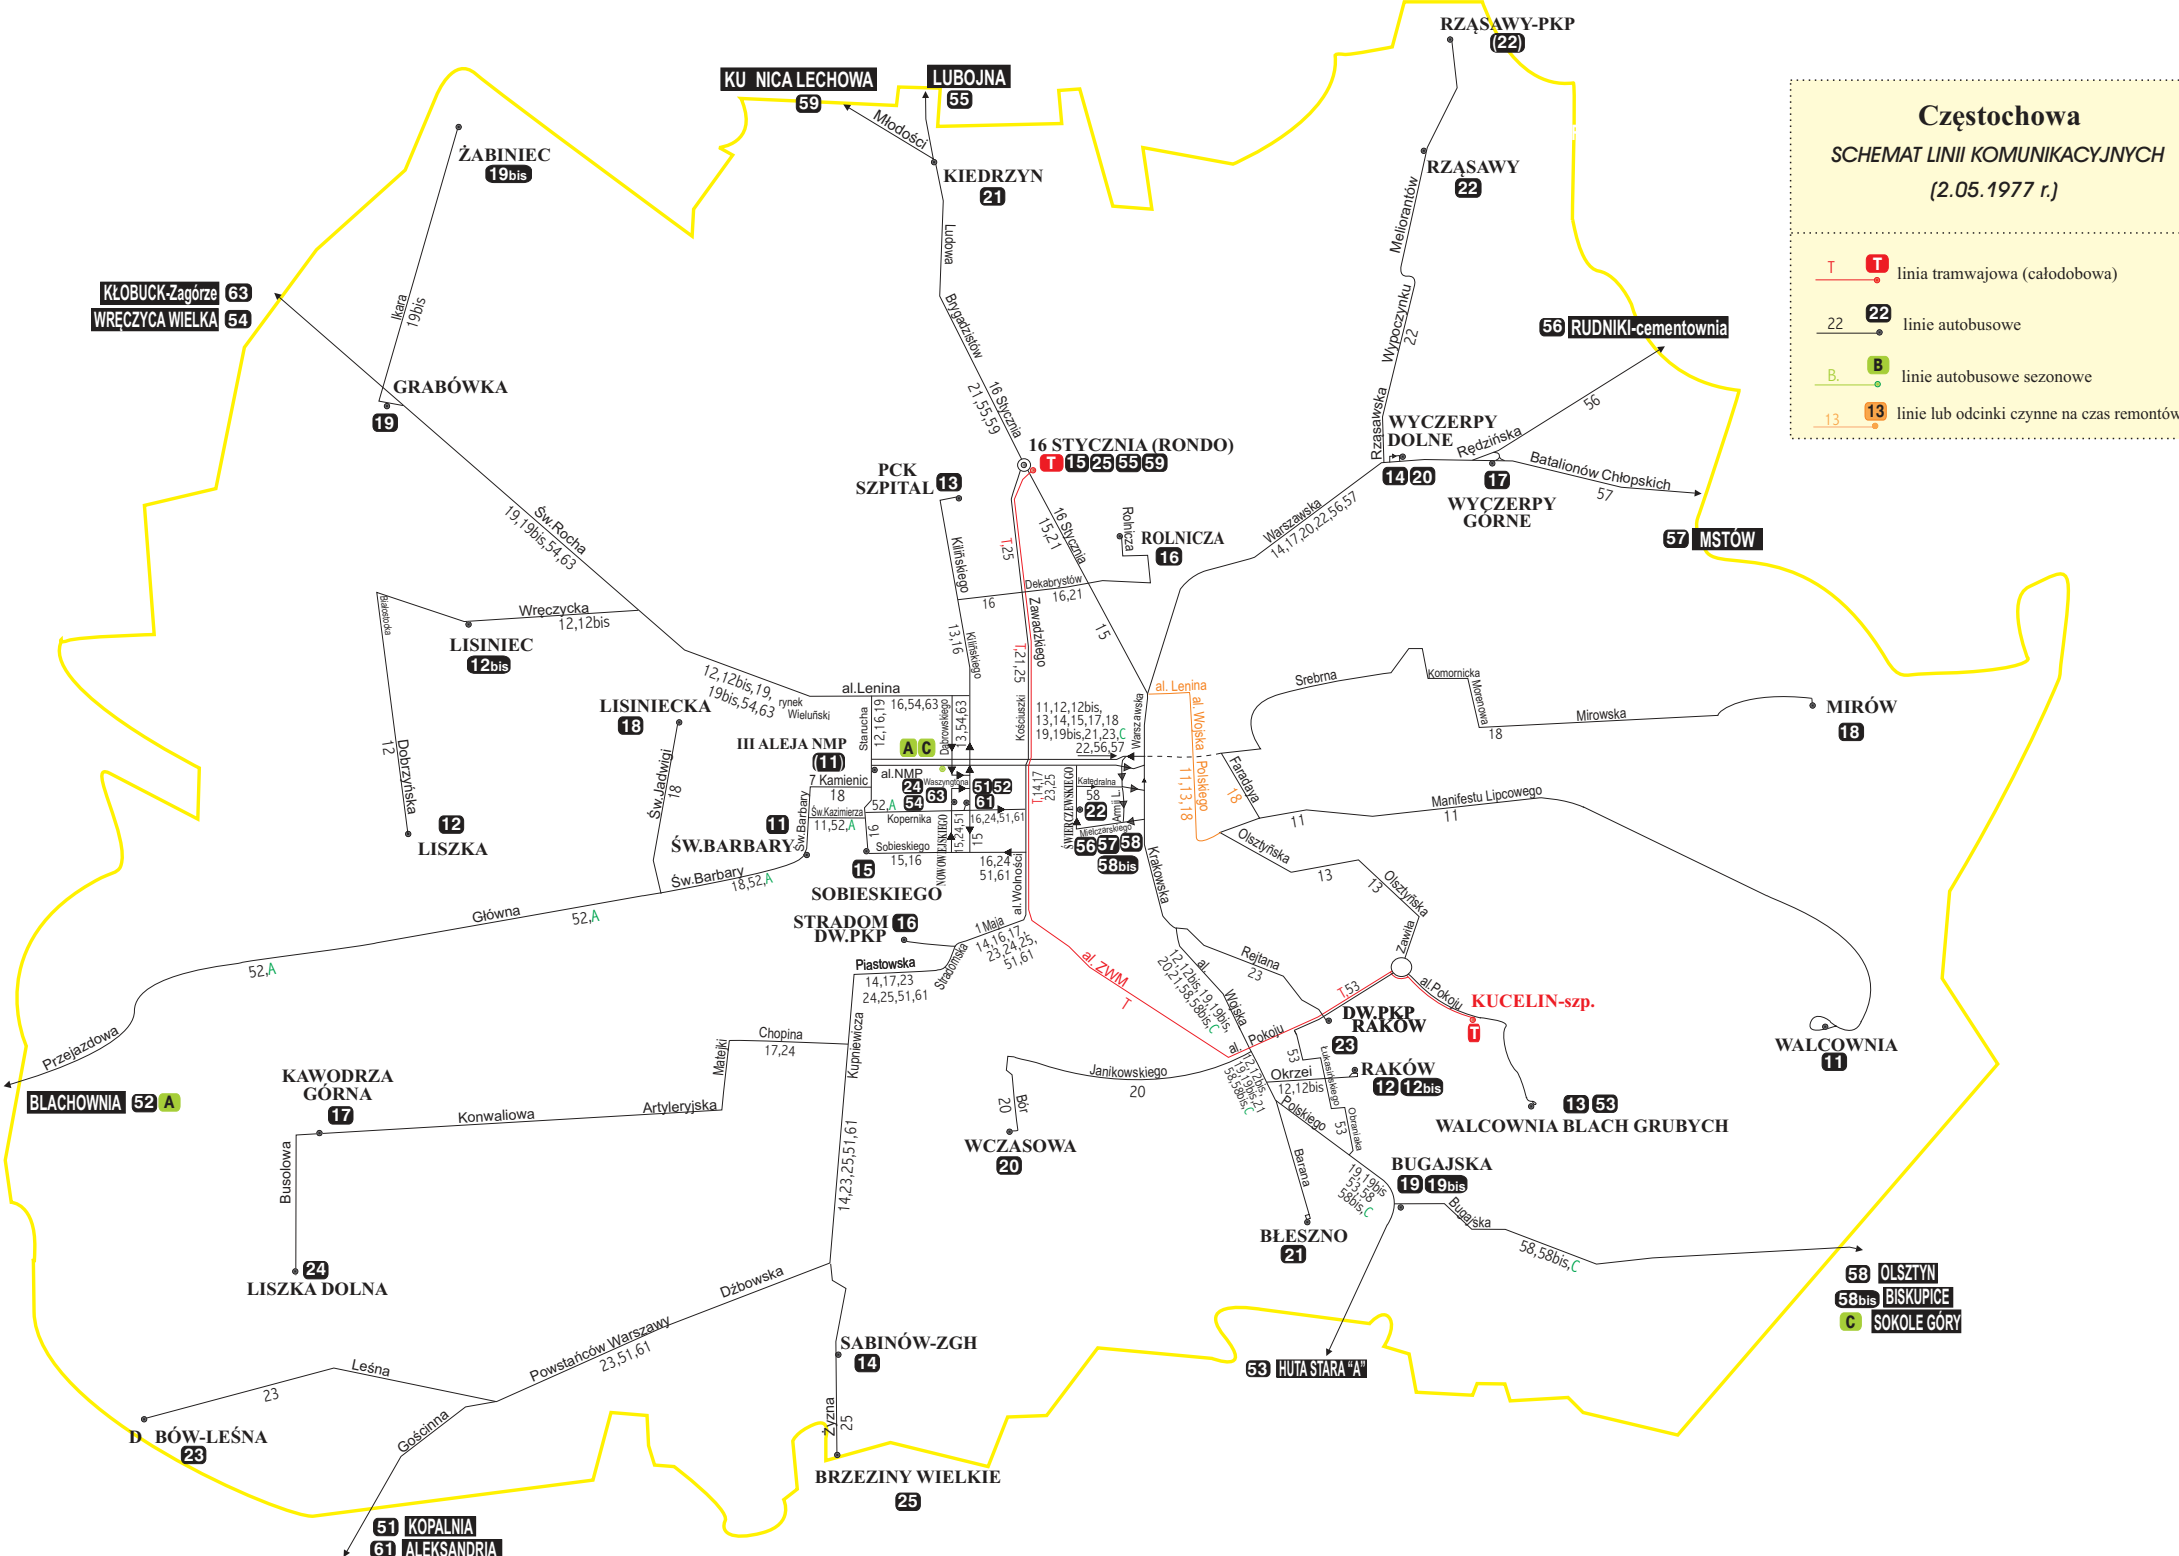

Częstochowa

SCHEMAT LINII KOMUNIKACYJNYCH
(2.05.1977 r.)

- T T linia tramwajowa (całodobowa)
- 22 22 linie autobusowe
- B B linie autobusowe sezonowe
- 13 13 linie lub odcinki czynne na czas remontów

58 OLSZTYN
58bis BISKUPICE
C SOKOLE GÓRY